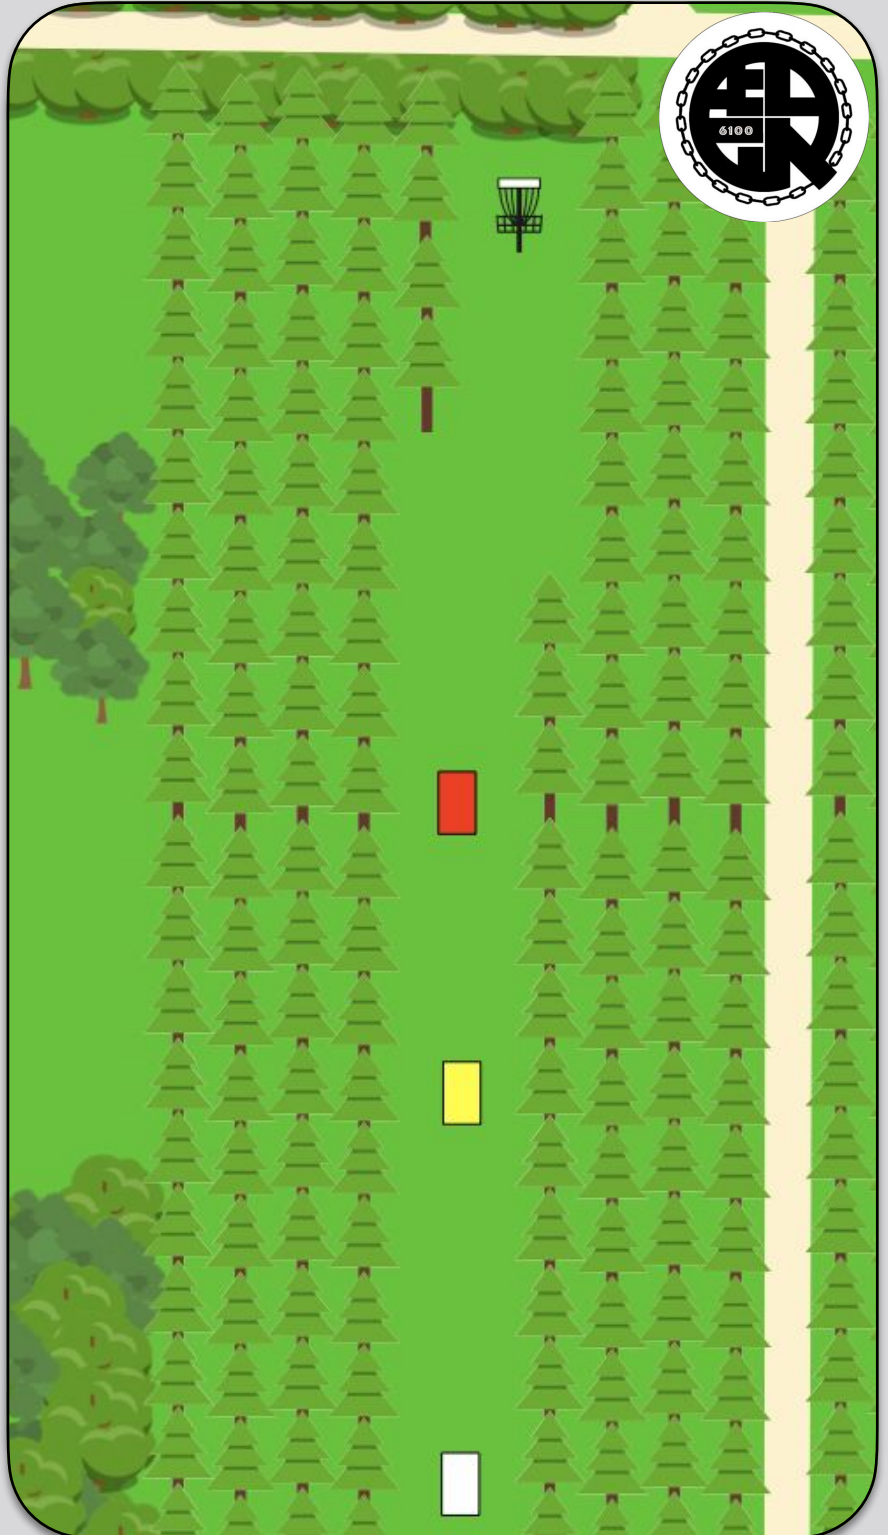

# Vojens DiscGolfPark

**11**

**75 m**

**97 m**

**133 m**

**PAR 4**

Vær MEGET opmærksom på om der er børn i skoven

**12**

**70 m**

**105 m**

**142 m**

---

**PAR 4**

Vær **MEGET** opmærksom på om der er børn i skoven eller gående på stien

# Vojens DiscGolfPark

**15**

**81 m**

**119 m**

**138 m**

---

**PAR 4**