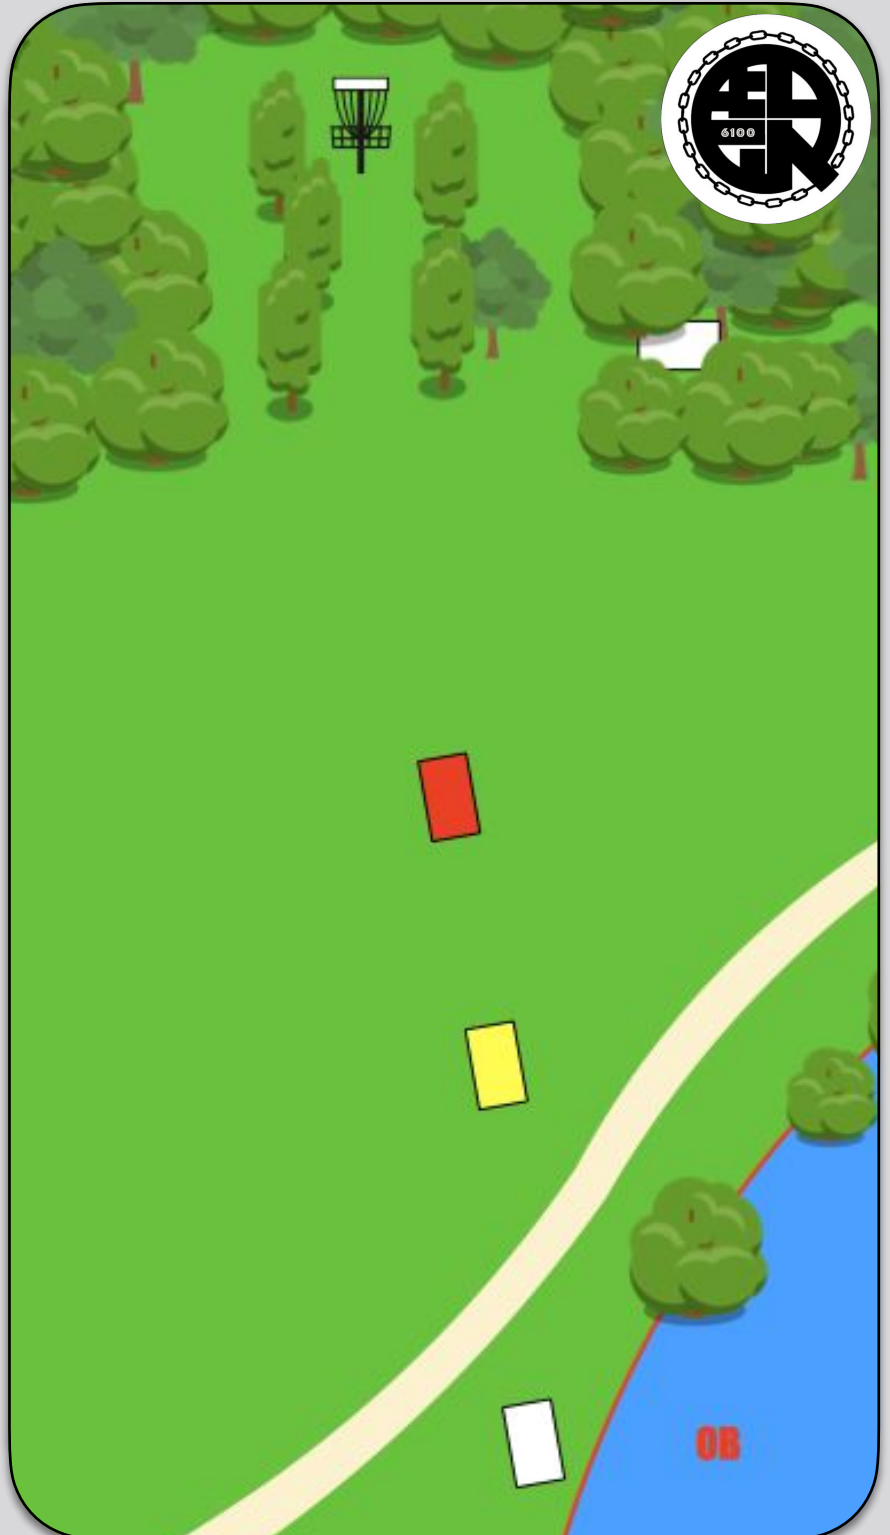

**48 m**

**68 m**

**88 m**

---

**PAR 3**

# Vojens DiscGolfPark

**2**

**139 m**

**210 m**

**250 m**

**PAR 5**

Vær opmærksom på om der er folk på stierne.

Der spilles med almindelige out-of-bounds regler.