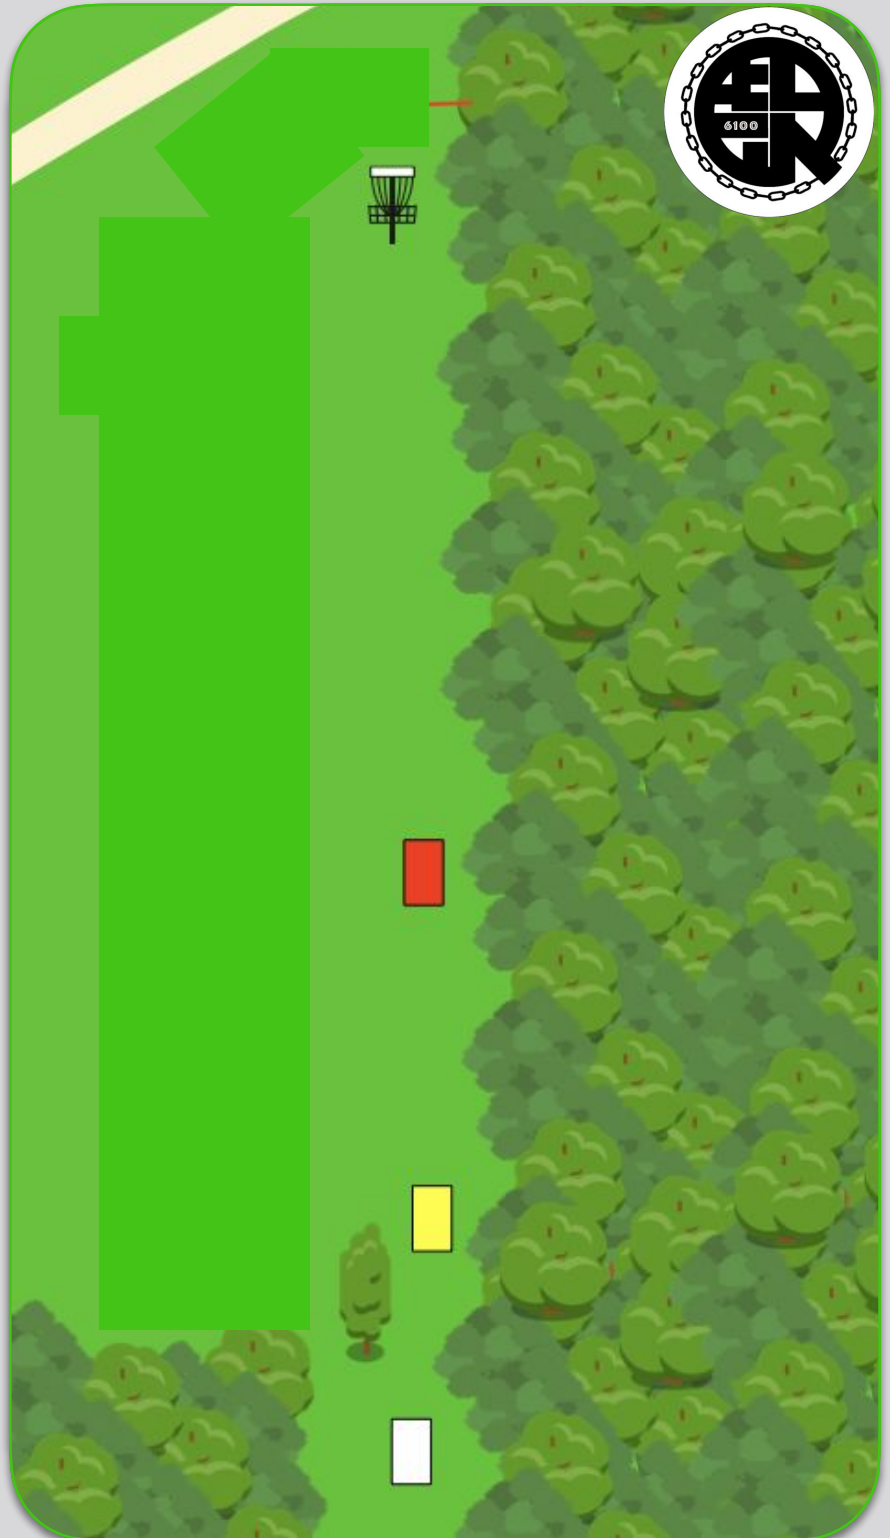

# Vojens DiscGolfPark

**8**

**43 m**

**57 m**

**77 m**

---

**PAR 3**

Vær opmærksom på om der er folk på stierne.

Ob på stien. Almindelige out-of-bounds regler gælder.

**10**

**48 m**

**79 m**

**79 m**

---

**PAR 3**

Vær **MEGET** opmærksom på om der er børn i skoven

# Vojens DiscGolfPark

**11**

**75 m**

**97 m**

**133 m**

**PAR 4**

Vær MEGET opmærksom på om der er børn i skoven

**12**