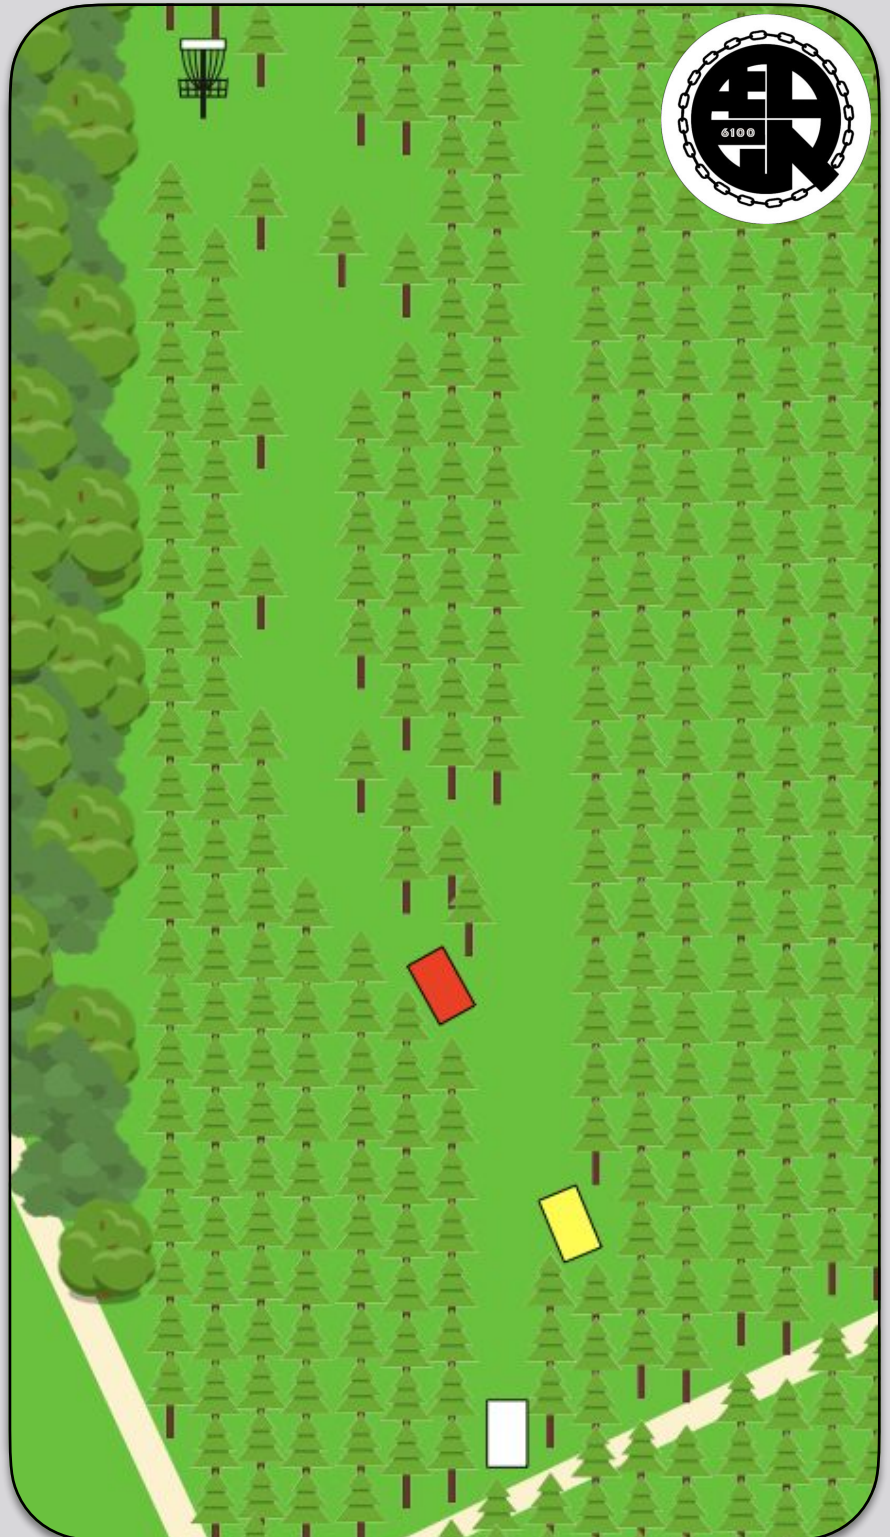

# Vojens DiscGolfPark

**11**

**75 m**

**97 m**

**133 m**

**PAR 4**

Vær MEGET opmærksom på om der er børn i skoven

**12**

**70 m**

**105 m**

**142 m**

---

**PAR 4**

Vær **MEGET** opmærksom på om der er børn i skoven eller gående på stien

# Vojens DiscGolfPark

**15**

**81 m**

**119 m**

**138 m**

---

**PAR 4**

# Vojens DiscGolfPark

**16**

**105 m**

**166 m**

**186 m**

---

**PAR 4**

Vær opmærksom på om der er folk på stierne.