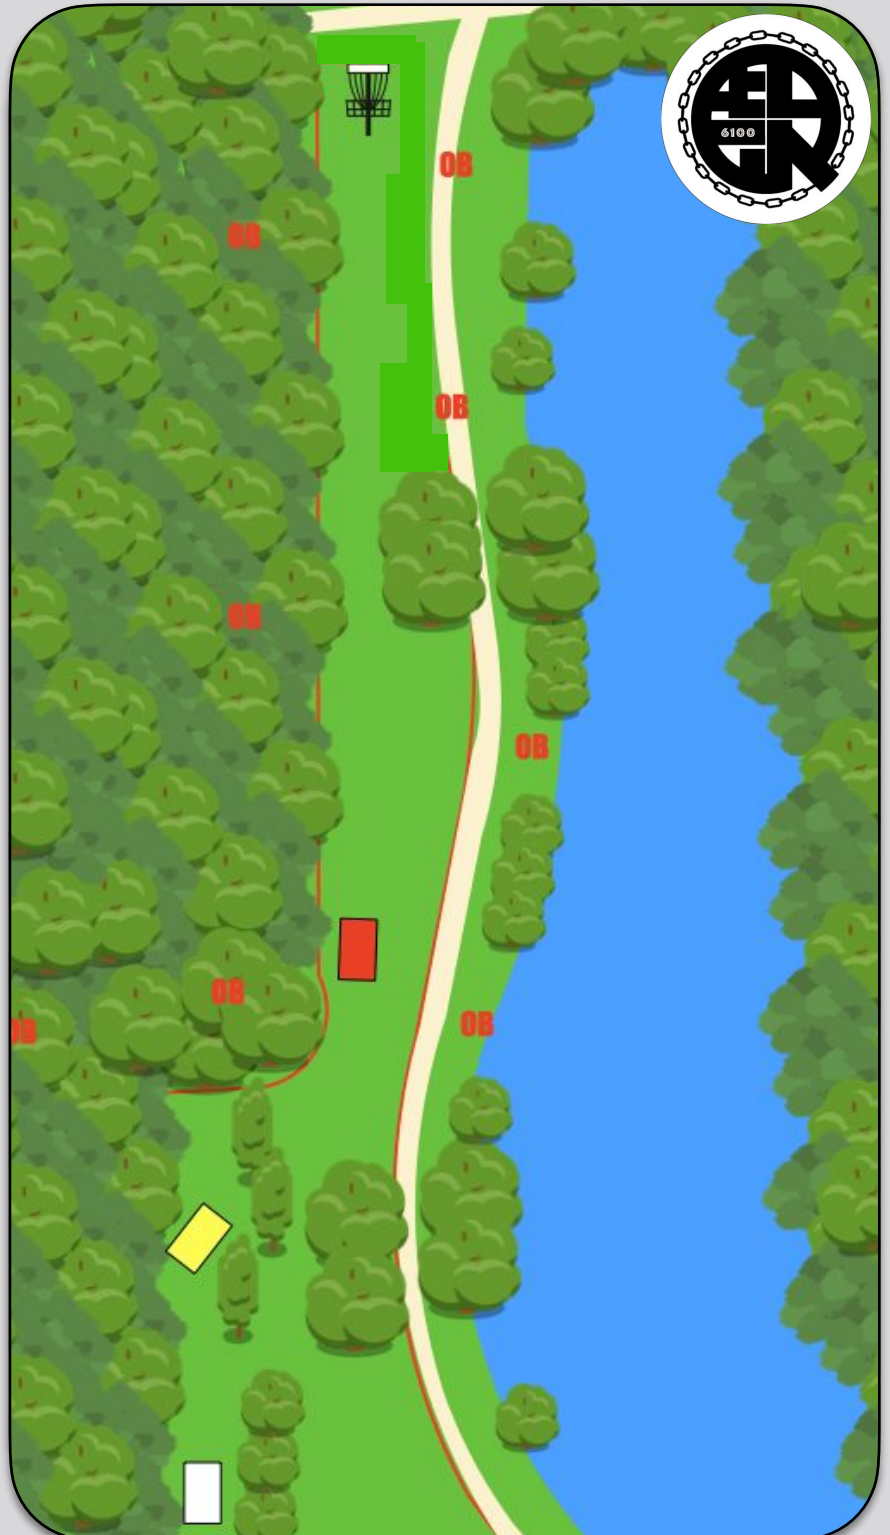

# Vojens DiscGolfPark

**2**

**139 m**

**210 m**

**250 m**

**PAR 5**

Vær opmærksom på om der er folk på stierne.

Der spilles med almindelige out-of-bounds regler.